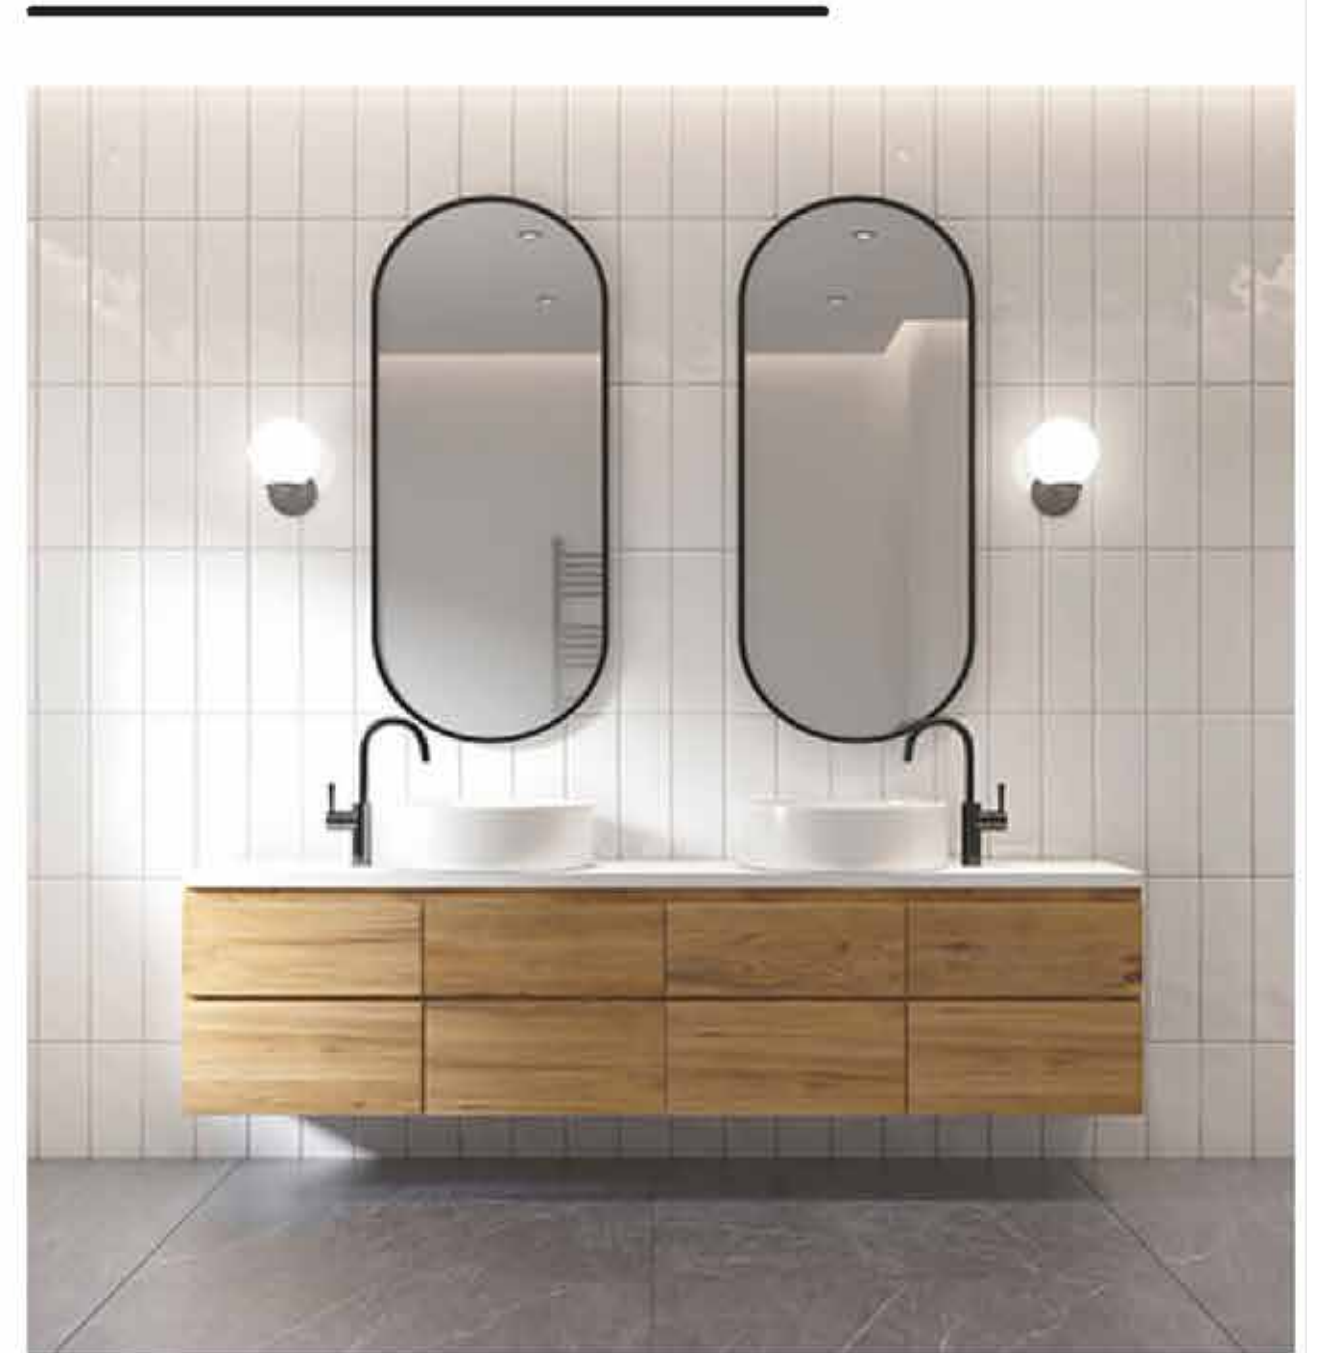

Léa TAKLA
Conceptrice d'intérieur
Conseil et conception de projet