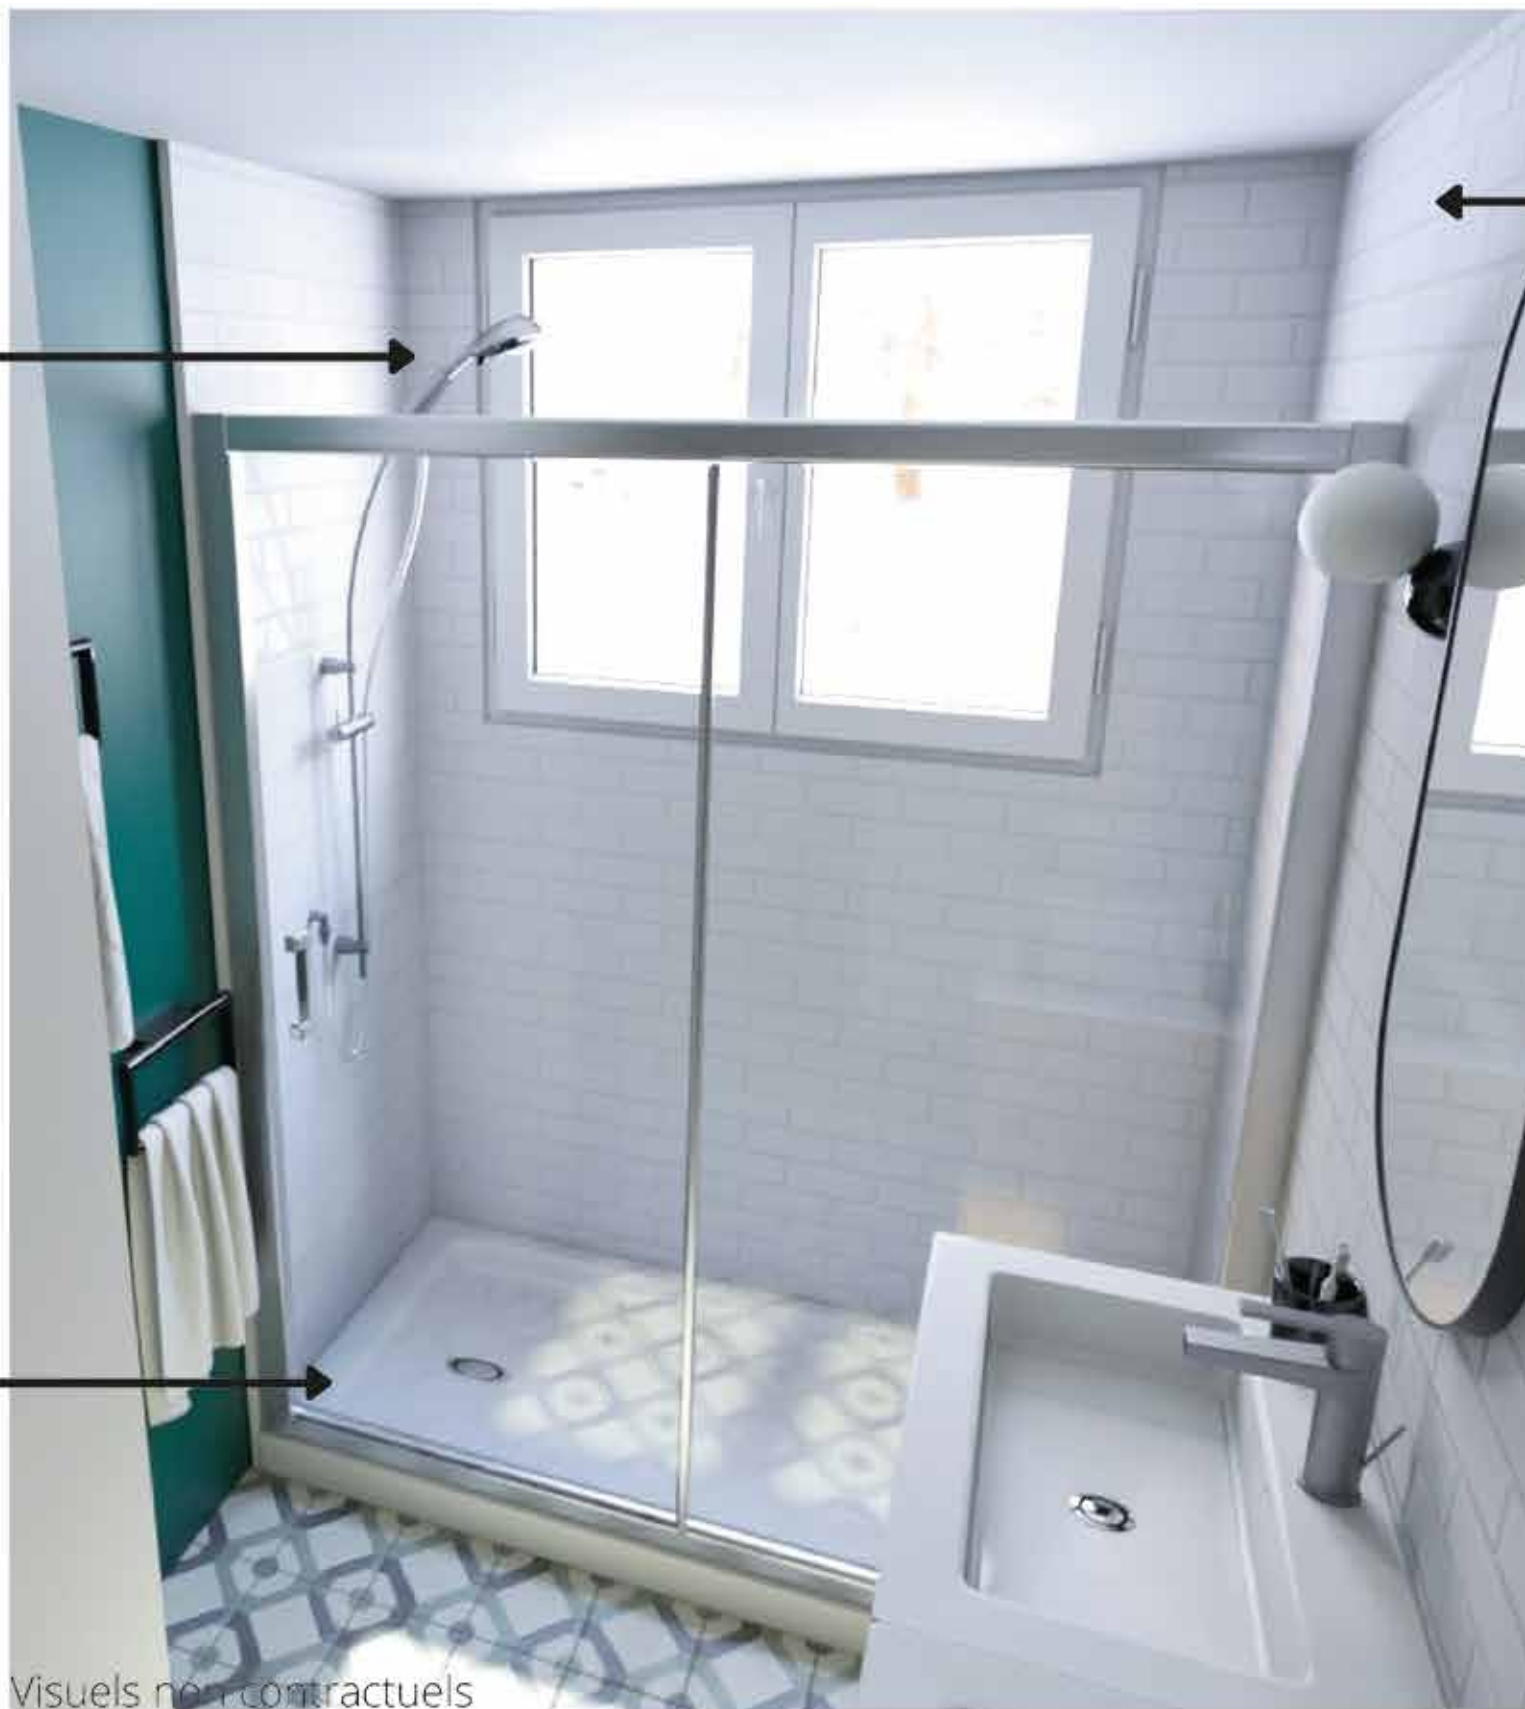

Visuels non contractuels

Miroirs bords  
arrondis X2  
43X96cm

Appliques  
murales X2

Meuble double  
vasque 4 tiroirs  
+ plan vasque  
céramique +  
robinetterie

Léa TAKLA

Conceptrice d'intérieur  
Conseil et conception de projet

Colonne de douche  
Mitigeur thermostatique  
Douchette + flexible

Receveur de douche  
166X80cm

Faïence toute hauteur  
Effet carreaux "métro"

Visuels non contractuels

Porte de douche  
coulissante  
1 fixe + 1 coulisse  
166X200cm

Possibilité d'ouvrir  
complètement  
la fenêtre

Support  
serviettes

Visuel rendu contractuels

Visuels non contractuels

Emplacement  
pour rangement

Sèche serviette  
électrique  
500W

Colonne d'eau  
immeuble

# ROBINETTERIE

Douchette Boréal Ø 100 mm,  
3 jets anti-calcaire  
Barre inox Ø 25 mm, pieds ABS,  
Curseur réglable et orientable  
Déplacement du curseur par poignée  
Flexible double agrafage inox chromé 1,75 m  
Porte-savon