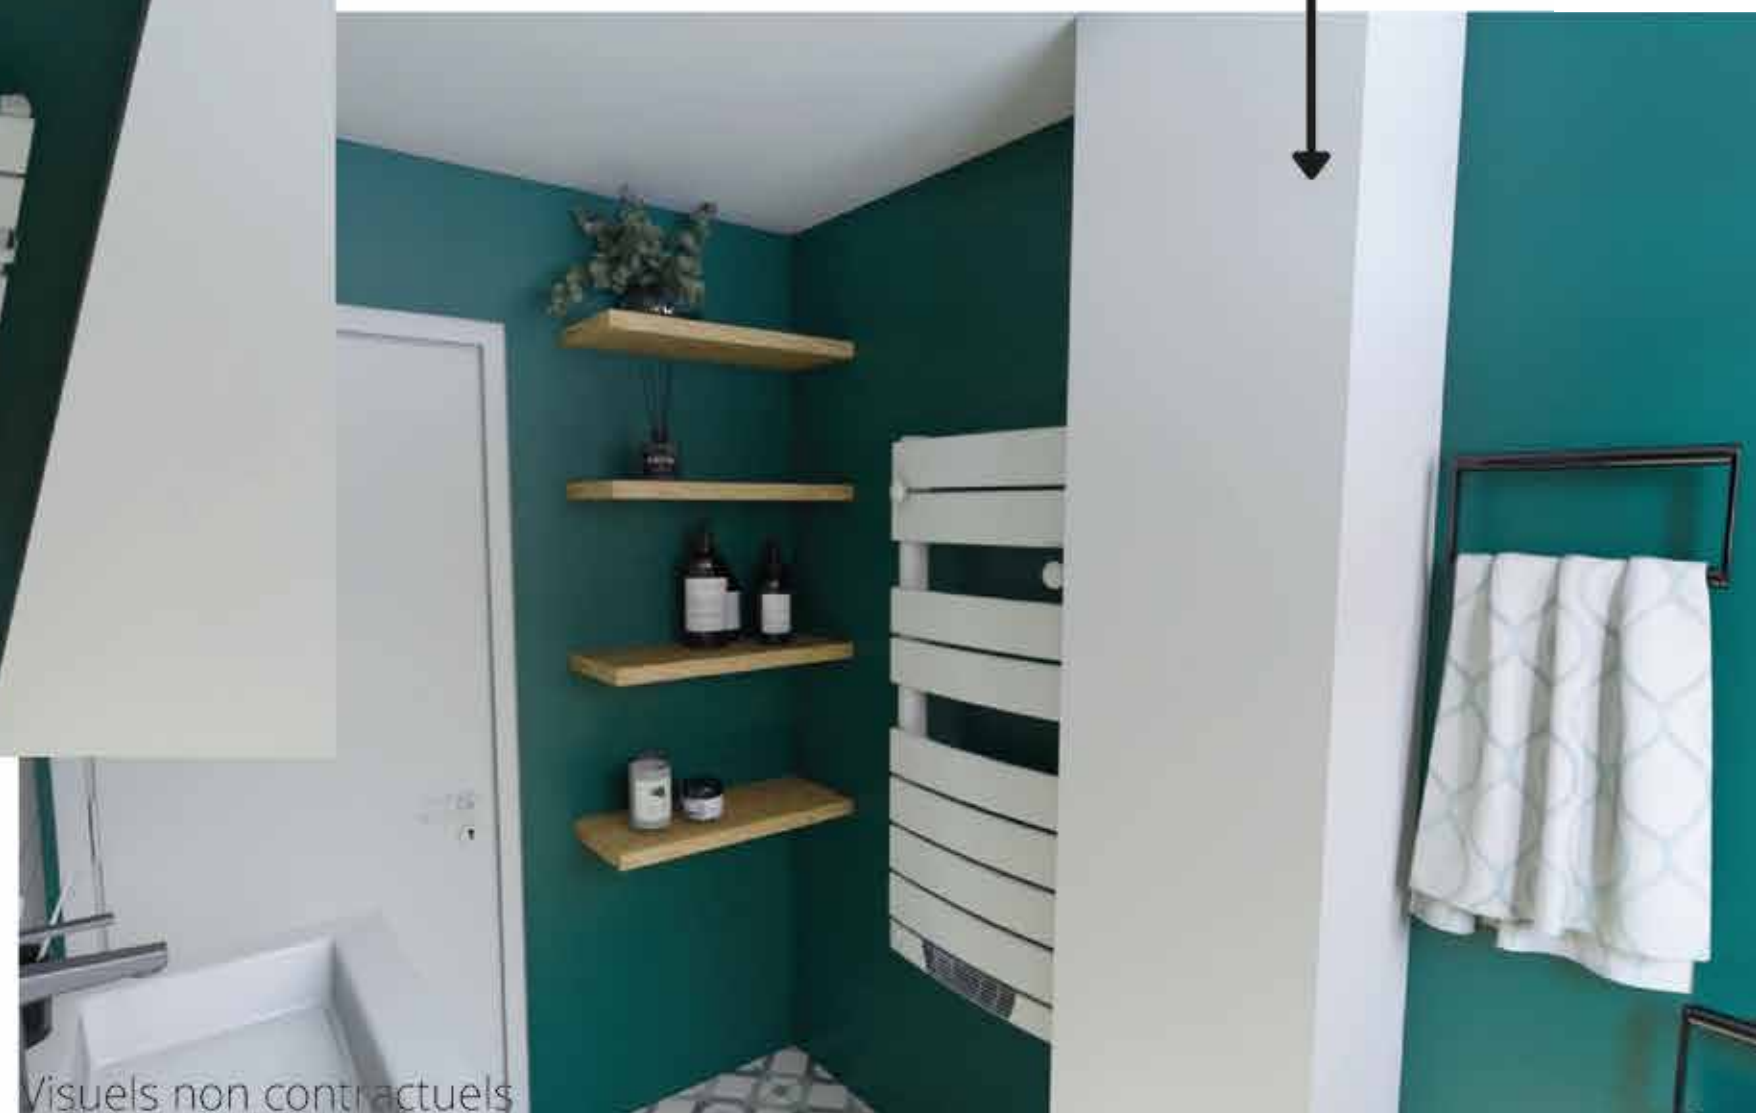

Possibilité d'ouvrir  
complètement  
la fenêtre

Support  
serviettes

Visuel rendu contractuels

Visuels non contractuels

Emplacement  
pour rangement

Sèche serviette  
électrique  
500W

Colonne d'eau  
immeuble