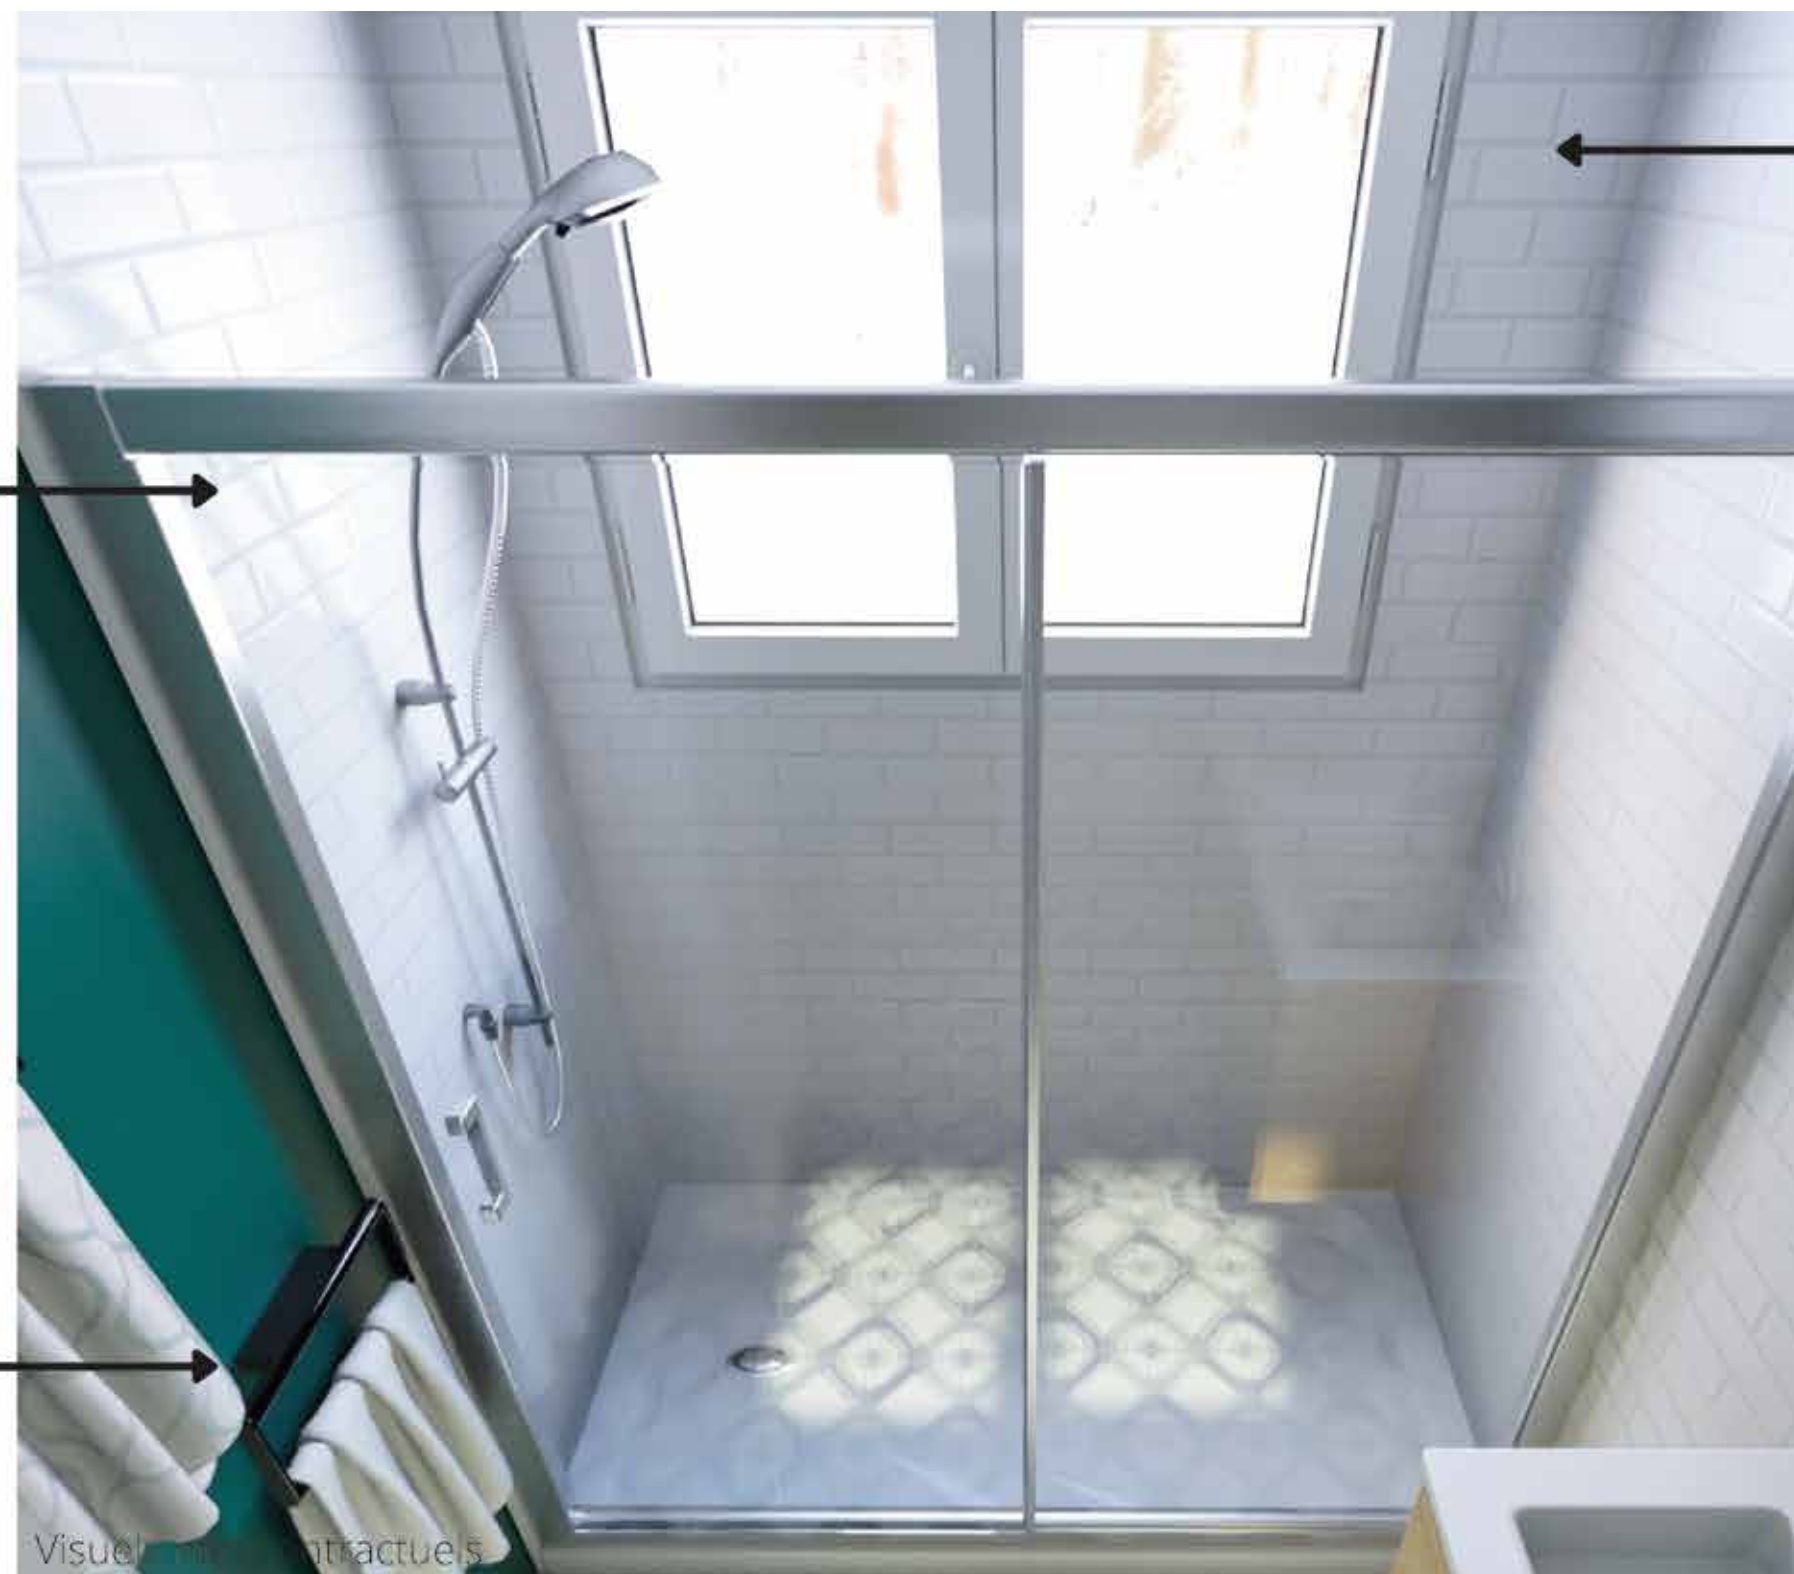

Visuels non contractuels

Miroirs bords  
arrondis X2  
43X96cm

Appliques  
murales X2

Meuble double  
vasque 4 tiroirs  
+ plan vasque  
céramique +  
robinetterie

Léa TAKLA

Conceptrice d'intérieur  
Conseil et conception de projet

Colonne de douche  
Mitigeur thermostatique  
Douchette + flexible

Receveur de douche  
166X80cm

Faïence toute hauteur  
Effet carreaux "métro"

Visuels non contractuels

Porte de douche  
coulissante  
1 fixe + 1 coulisse  
166X200cm

Possibilité d'ouvrir  
complètement  
la fenêtre

Support  
serviettes

Visuel rendu contractuels

Visuels non contractuels

Emplacement  
pour rangement

Sèche serviette  
électrique  
500W

Colonne d'eau  
immeuble

# ROBINETTERIE

Douchette Boréal Ø 100 mm,  
3 jets anti-calcaire  
Barre inox Ø 25 mm, pieds ABS,  
Curseur réglable et orientable  
Déplacement du curseur par poignée  
Flexible double agrafage inox chromé 1,75 m  
Porte-savon