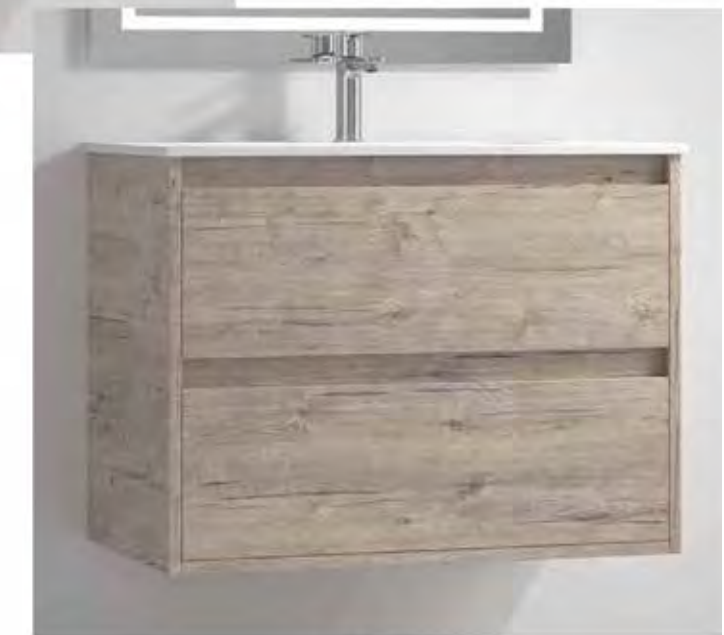

Hauteur : 114mm  
Profondeur : 98mm  
50€HT

## PAROI DE DOUCHE

Paroi de douche coulissante  
L. 166 X H. 190cm

## MEUBLE DE SALLE DE BAIN

TEIDE

ETNA