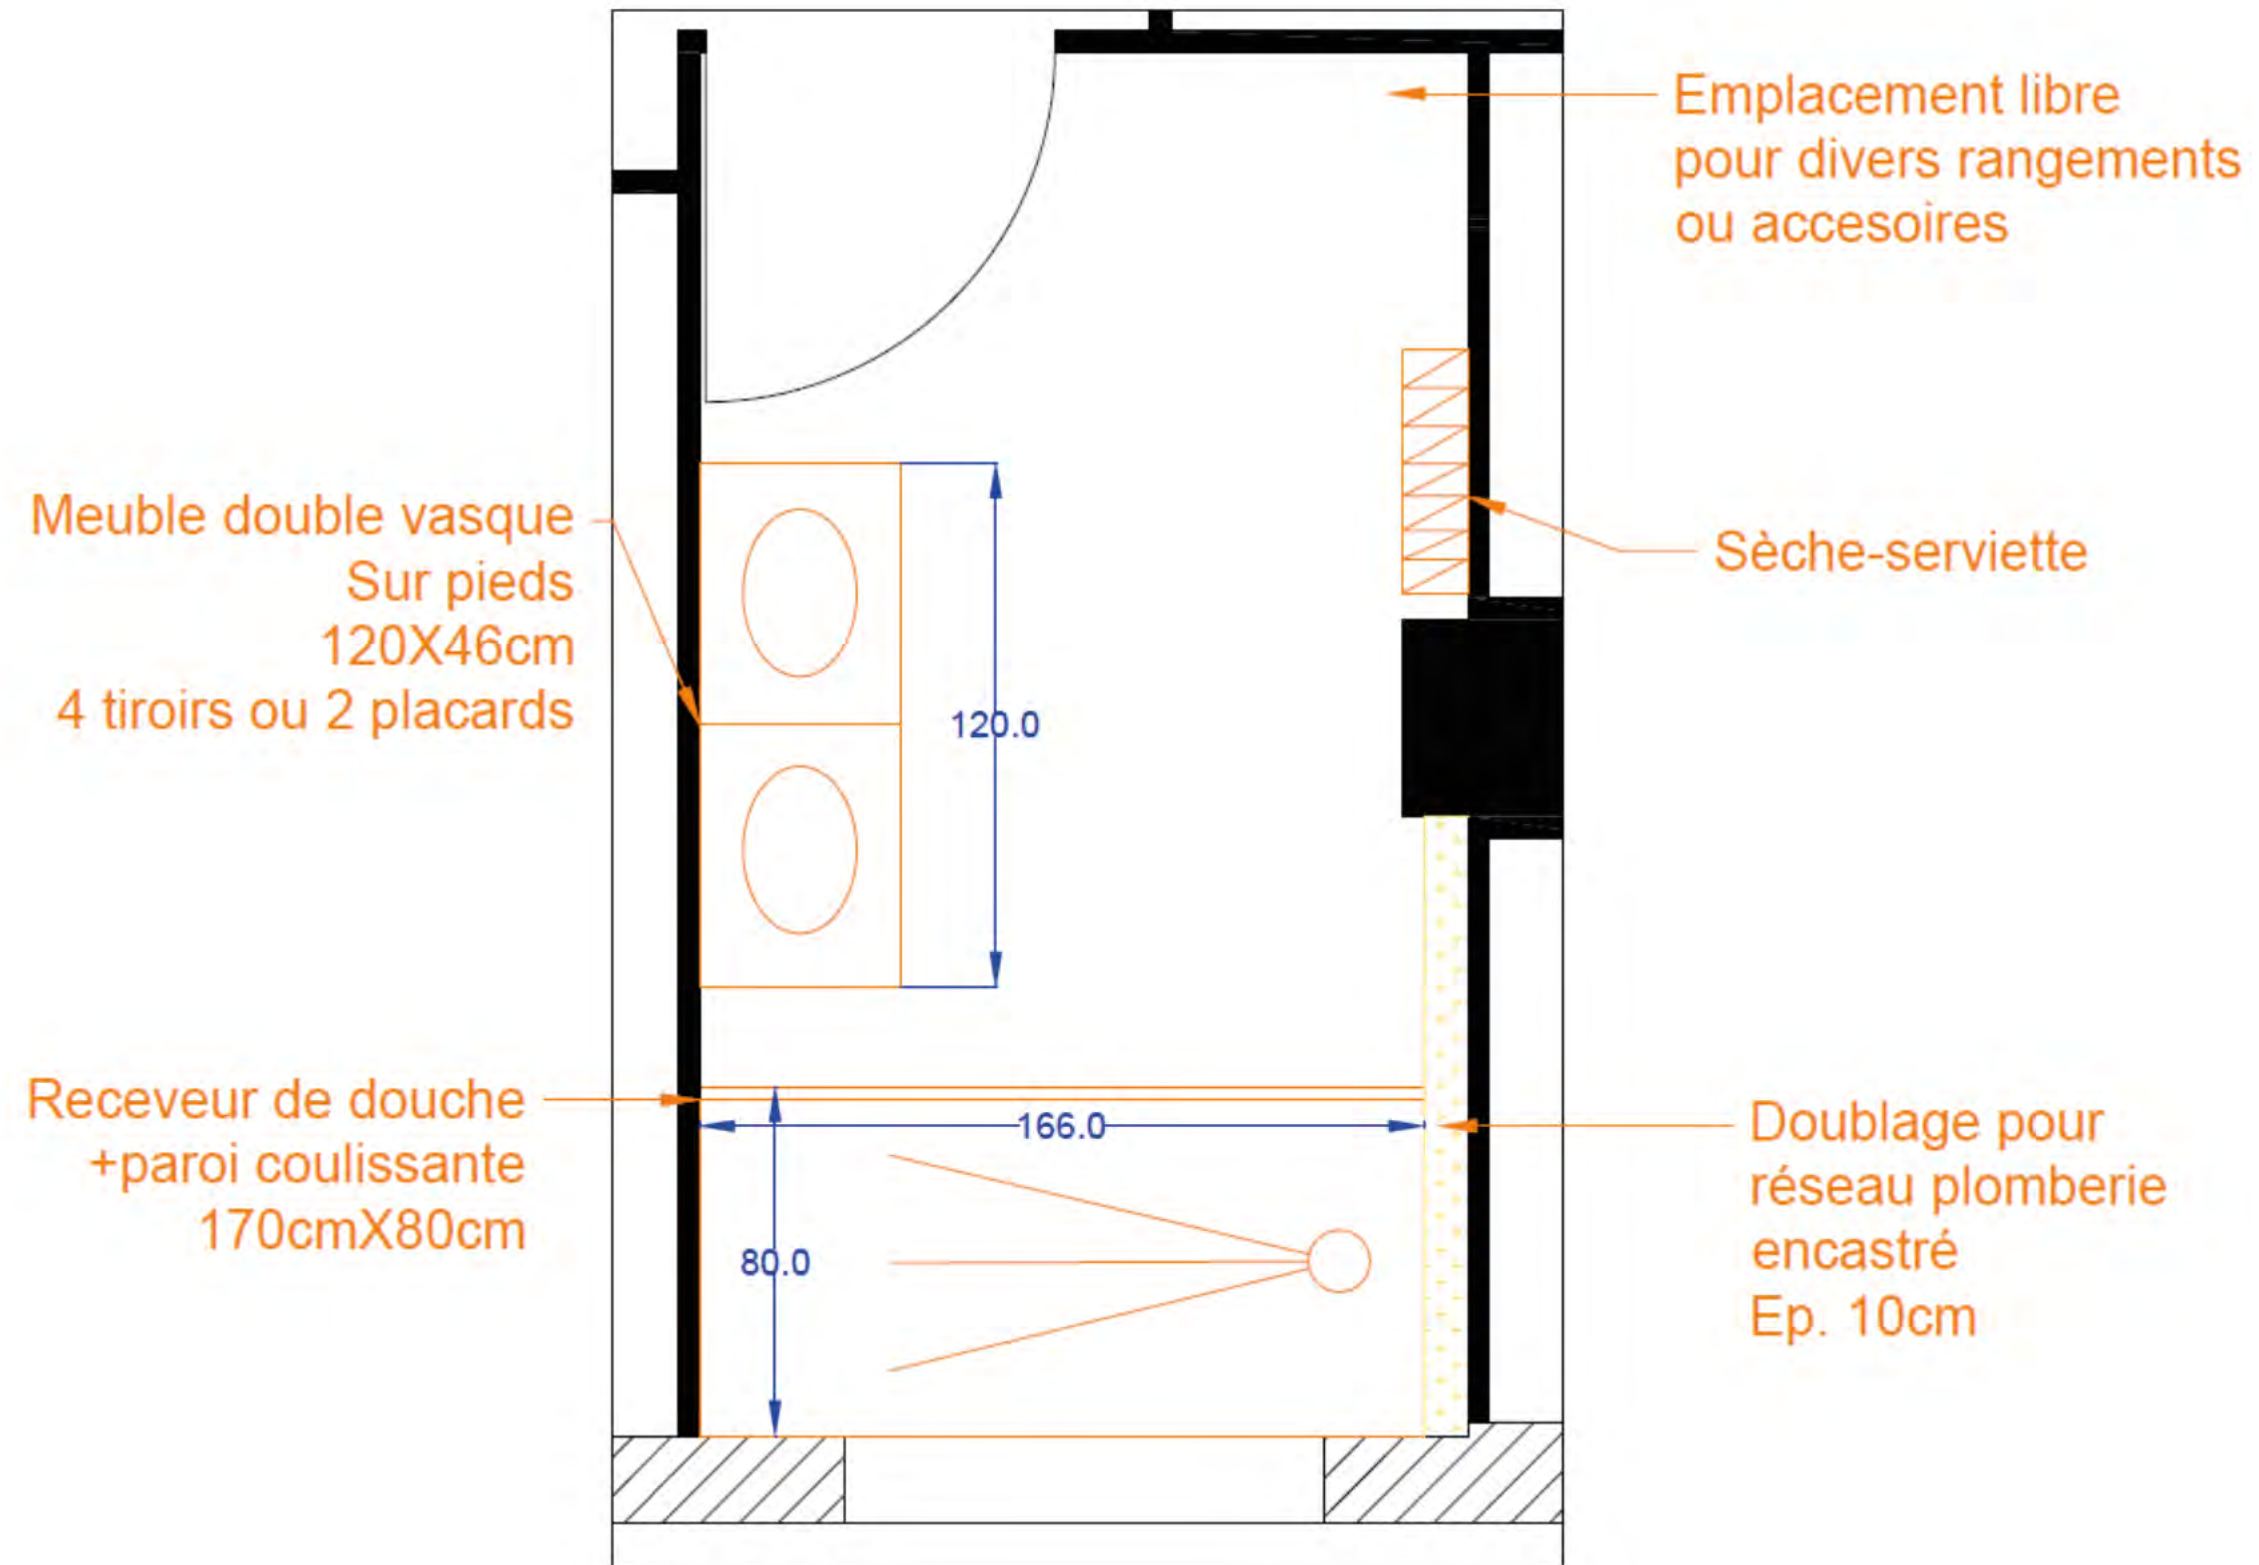

## Projet - Rénovation de salle bain à Toulouse

**Léa TAKLA**

Conceptrice d'intérieur  
Conseil et conception de projet

Plan approximatif non contractuel. Ne pouvant servir de plan d'exécution. Fourni pour simple information et exclusivement utilisé dans le cadre de l'étude quantitative liée à la réalisation d'un devis de travaux par Artisans-Reno

Visuels non contractuels

Miroirs bords  
arrondis X2  
43X96cm

Appliques  
murales X2

Meuble double  
vasque 4 tiroirs  
+ plan vasque  
céramique +  
robinetterie

Léa TAKLA

Conceptrice d'intérieur  
Conseil et conception de projet

Colonne de douche  
Mitigeur thermostatique  
Douchette + flexible

Receveur de douche  
166X80cm

Faïence toute hauteur  
Effet carreaux "métro"

Visuels non contractuels

Porte de douche  
coulissante  
1 fixe + 1 coulisse  
166X200cm

## PAROI DE DOUCHE

Paroi de douche coulissante  
L. 166 X H. 190cm