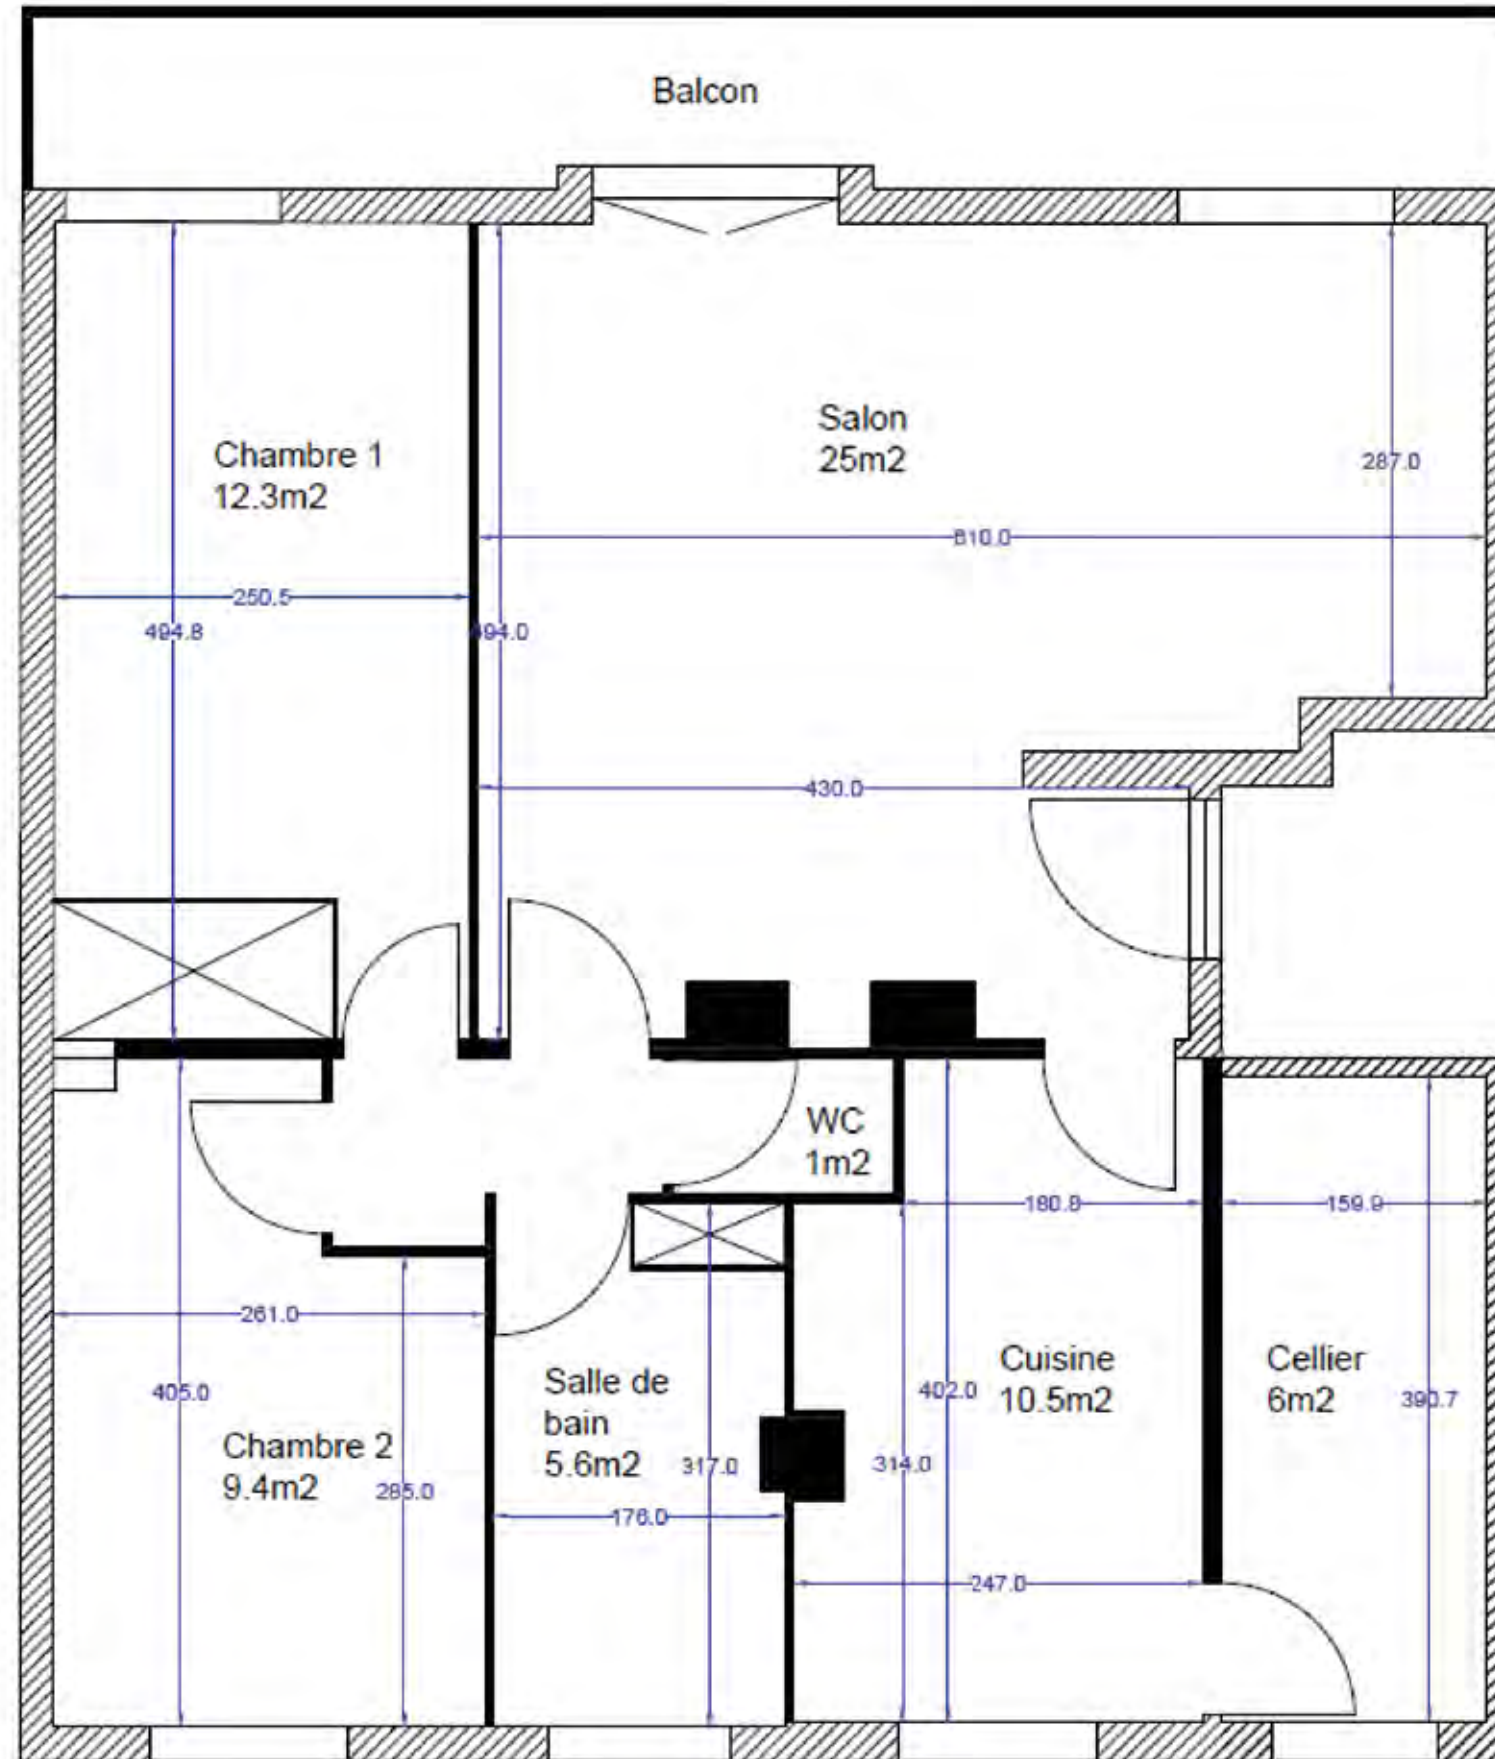

## Projet - Rénovation de salle bain à Toulouse

**Léa TAKLA**

Conceptrice d'intérieur  
Conseil et conception de projet

Plan approximatif non contractuel. Ne pouvant servir de plan d'exécution. Fourni pour simple information et exclusivement utilisé dans le cadre de l'étude quantitative liée à la réalisation d'un devis de travaux par Artisans-Reno

Visuels non contractuels

Miroirs bords  
arrondis X2  
43X96cm

Appliques  
murales X2

Meuble double  
vasque 4 tiroirs  
+ plan vasque  
céramique +  
robinetterie

Léa TAKLA

Conceptrice d'intérieur  
Conseil et conception de projet

Colonne de douche  
Mitigeur thermostatique  
Douchette + flexible

Receveur de douche  
166X80cm

Faïence toute hauteur  
Effet carreaux "métro"

Visuels non contractuels

Porte de douche  
coulissante  
1 fixe + 1 coulisse  
166X200cm